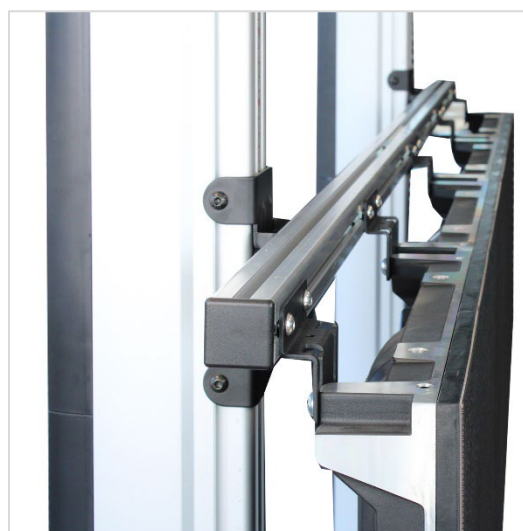

031-5001K1 Support LED sur pied 2x1,5m entraxe 30mm

031-5001K2 Support LED sur pied 2x1,5m entraxe 40mm

CARACTÉRISTIQUES TECHNIQUES

Référence	031-5001K1	031-5001K2
Entraxe	30mm	40mm
Poids maxi / fixation	50 kg	50 kg
Passage des câbles	Oui	Oui
Couleur	■ ■	■ ■
Matériau de fabrication	Acier, acier, plastique	Acier, acier, plastique
Poids du produit seul (kg)	55	58,5
Poids avec emballage (kg)	57,3	60,9
Dimensions du produit (cm)	200 x 200 x 100	200 x 200 x 100