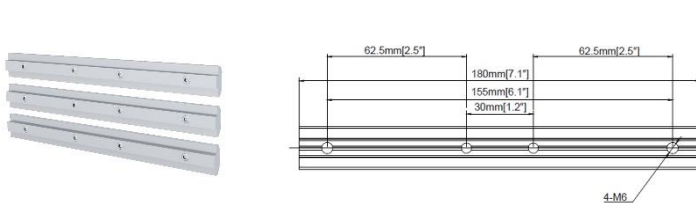

## Composants pour murs LED

**031-1030** Profilé Aluminium 150cm

**031-1031** Profilé Aluminium 100cm

**031-1032** Profilé Aluminium 50cm

**031-1028** Plaque adaptateur LED - 30mmx10mm

**031-1029** Plaque adaptateur LED - 40mmx40mm

**031-1033** Lot de 3 connecteurs pour profilé aluminium

**031-1034** Lot de 2 vis + écrous

## CARACTÉRISTIQUES TECHNIQUES

Référence	031-1030	031-1031	031-1032	031-1028	031-1029	031-1033	031-1034
Poids maxi dalle	-	-	-	50 kg	50 kg	-	-
Entraxe fixation LED	-	-	-	30mm x 10mm	40mm x 40mm	-	-
Couleur	■	■	■	■	■	■	■ ■
Matériau de fabrication	Aluminium	Aluminium	Aluminium	Acier	Acier	Acier	Acier
Poids du produit seul (kg)	2	1,3	0,4	0,2	0,4	0,7	0,1
Poids avec emballage (kg)	2,2	1,5	0,6	0,3	0,5	0,8	0,2
Dimensions du produit (cm)	150 x 4 x 4	100 x 4 x 4	50 x 4 x 4	9,2 x 6,9 x 2,2	11,4 x 10,5 x 2,2	18 x 2 x 0,8	-
Dimensions de l'emballage (cm)	154 x 10 x 10	104 x 10 x 10	54 x 10 x 10	10 x 10 x 10	10 x 10 x 10	19 x 10 x 2,5	10 x 10 x 10