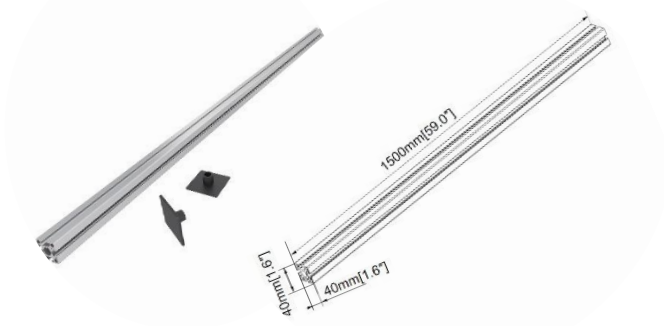

## Composants pour murs LED

**031-1030** Profilé Aluminium 150cm

**031-1031** Profilé Aluminium 100cm

**031-1032** Profilé Aluminium 50cm

**031-1028** Plaque adaptateur LED - 30mmx10mm

**031-1029** Plaque adaptateur LED - 40mmx40mm

**031-1033** Lot de 3 connecteurs pour profilé aluminium

**031-1034** Lot de 2 vis + écrous

## CARACTÉRISTIQUES TECHNIQUES

Référence	031-1030	031-1031	031-1032	031-1028	031-1029	031-1033	031-1034
Poids maxi dalle	-	-	-	50 kg	50 kg	-	-
Entraxe fixation LED	-	-	-	30mm x 10mm	40mm x 40mm	-	-
Couleur	■	■	■	■	■	■	■ ■
Matériau de fabrication	Aluminium	Aluminium	Aluminium	Acier	Acier	Acier	Acier
Poids du produit seul (kg)	2	1,3	0,4	0,2	0,4	0,7	0,1
Poids avec emballage (kg)	2,2	1,5	0,6	0,3	0,5	0,8	0,2
Dimensions du produit (cm)	150 x 4 x 4	100 x 4 x 4	50 x 4 x 4	9,2 x 6,9 x 2,2	11,4 x 10,5 x 2,2	18 x 2 x 0,8	-
Dimensions de l'emballage (cm)	154 x 10 x 10	104 x 10 x 10	54 x 10 x 10	10 x 10 x 10	10 x 10 x 10	19 x 10 x 2,5	10 x 10 x 10