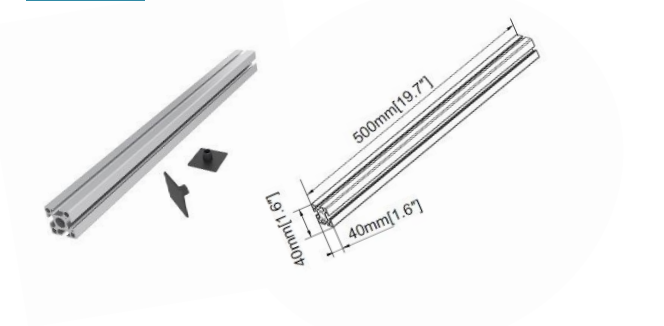

## Composants pour murs LED

**031-1030** Profilé Aluminium 150cm

**031-1031** Profilé Aluminium 100cm

**031-1032** Profilé Aluminium 50cm

**031-1028** Plaque adaptateur LED - 30mmx10mm

**031-1029** Plaque adaptateur LED - 40mmx40mm

**031-1033** Lot de 3 connecteurs pour profilé aluminium

**031-1034** Lot de 2 vis + écrous

## CARACTÉRISTIQUES TECHNIQUES

Référence	031-1030	031-1031	031-1032	031-1028	031-1029	031-1033	031-1034
Poids maxi dalle	-	-	-	50 kg	50 kg	-	-
Entraxe fixation LED	-	-	-	30mm x 10mm	40mm x 40mm	-	-
Couleur	■	■	■	■	■	■	■ ■
Matériau de fabrication	Aluminium	Aluminium	Aluminium	Acier	Acier	Acier	Acier
Poids du produit seul (kg)	2	1,3	0,4	0,2	0,4	0,7	0,1
Poids avec emballage (kg)	2,2	1,5	0,6	0,3	0,5	0,8	0,2
Dimensions du produit (cm)	150 x 4 x 4	100 x 4 x 4	50 x 4 x 4	9,2 x 6,9 x 2,2	11,4 x 10,5 x 2,2	18 x 2 x 0,8	-
Dimensions de l'emballage (cm)	154 x 10 x 10	104 x 10 x 10	54 x 10 x 10	10 x 10 x 10	10 x 10 x 10	19 x 10 x 2,5	10 x 10 x 10