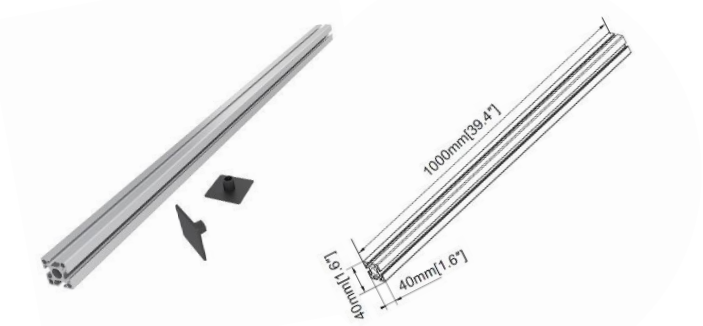

## Composants pour murs LED

**031-1030** Profilé Aluminium 150cm

**031-1031** Profilé Aluminium 100cm

**031-1032** Profilé Aluminium 50cm

**031-1028** Plaque adaptateur LED - 30mmx10mm

**031-1029** Plaque adaptateur LED - 40mmx40mm

**031-1033** Lot de 3 connecteurs pour profilé aluminium

**031-1034** Lot de 2 vis + écrous

## CARACTÉRISTIQUES TECHNIQUES

Référence	031-1030	031-1031	031-1032	031-1028	031-1029	031-1033	031-1034
Poids maxi dalle	-	-	-	50 kg	50 kg	-	-
Entraxe fixation LED	-	-	-	30mm x 10mm	40mm x 40mm	-	-
Couleur	■	■	■	■	■	■	■ ■
Matériau de fabrication	Aluminium	Aluminium	Aluminium	Acier	Acier	Acier	Acier
Poids du produit seul (kg)	2	1,3	0,4	0,2	0,4	0,7	0,1
Poids avec emballage (kg)	2,2	1,5	0,6	0,3	0,5	0,8	0,2
Dimensions du produit (cm)	150 x 4 x 4	100 x 4 x 4	50 x 4 x 4	9,2 x 6,9 x 2,2	11,4 x 10,5 x 2,2	18 x 2 x 0,8	-
Dimensions de l'emballage (cm)	154 x 10 x 10	104 x 10 x 10	54 x 10 x 10	10 x 10 x 10	10 x 10 x 10	19 x 10 x 2,5	10 x 10 x 10