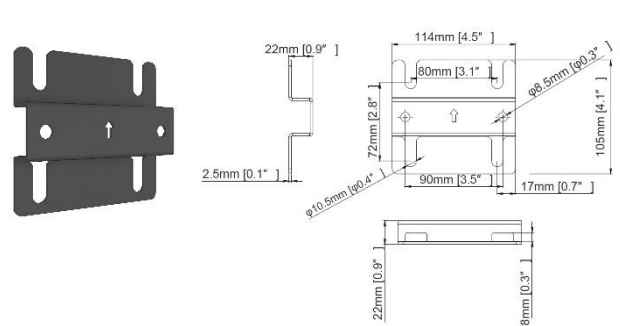

## Composants pour murs LED

**031-1030** Profilé Aluminium 150cm

**031-1031** Profilé Aluminium 100cm

**031-1032** Profilé Aluminium 50cm

**031-1028** Plaque adaptateur LED - 30mmx10mm

**031-1029** Plaque adaptateur LED - 40mmx40mm

**031-1033** Lot de 3 connecteurs pour profilé aluminium

**031-1034** Lot de 2 vis + écrous

## CARACTÉRISTIQUES TECHNIQUES

Référence	031-1030	031-1031	031-1032	031-1028	031-1029	031-1033	031-1034
Poids maxi dalle	-	-	-	50 kg	50 kg	-	-
Entraxe fixation LED	-	-	-	30mm x 10mm	40mm x 40mm	-	-
Couleur	■	■	■	■	■	■	■ ■
Matériau de fabrication	Aluminium	Aluminium	Aluminium	Acier	Acier	Acier	Acier
Poids du produit seul (kg)	2	1,3	0,4	0,2	0,4	0,7	0,1
Poids avec emballage (kg)	2,2	1,5	0,6	0,3	0,5	0,8	0,2
Dimensions du produit (cm)	150 x 4 x 4	100 x 4 x 4	50 x 4 x 4	9,2 x 6,9 x 2,2	11,4 x 10,5 x 2,2	18 x 2 x 0,8	-
Dimensions de l'emballage (cm)	154 x 10 x 10	104 x 10 x 10	54 x 10 x 10	10 x 10 x 10	10 x 10 x 10	19 x 10 x 2,5	10 x 10 x 10