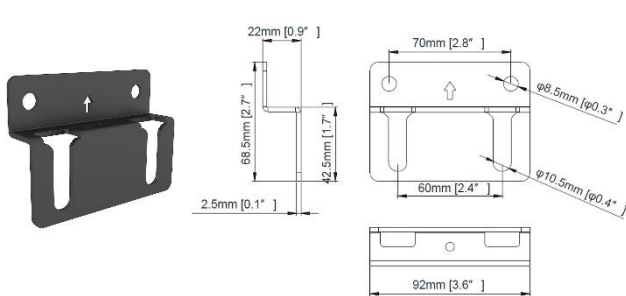

## Composants pour murs LED

**031-1030** Profilé Aluminium 150cm

**031-1031** Profilé Aluminium 100cm

**031-1032** Profilé Aluminium 50cm

**031-1028** Plaque adaptateur LED - 30mmx10mm

**031-1029** Plaque adaptateur LED - 40mmx40mm

**031-1033** Lot de 3 connecteurs pour profilé aluminium

**031-1034** Lot de 2 vis + écrous

## CARACTÉRISTIQUES TECHNIQUES

Référence	031-1030	031-1031	031-1032	031-1028	031-1029	031-1033	031-1034
Poids maxi dalle	-	-	-	50 kg	50 kg	-	-
Entraxe fixation LED	-	-	-	30mm x 10mm	40mm x 40mm	-	-
Couleur	■	■	■	■	■	■	■ ■
Matériau de fabrication	Aluminium	Aluminium	Aluminium	Acier	Acier	Acier	Acier
Poids du produit seul (kg)	2	1,3	0,4	0,2	0,4	0,7	0,1
Poids avec emballage (kg)	2,2	1,5	0,6	0,3	0,5	0,8	0,2
Dimensions du produit (cm)	150 x 4 x 4	100 x 4 x 4	50 x 4 x 4	9,2 x 6,9 x 2,2	11,4 x 10,5 x 2,2	18 x 2 x 0,8	-
Dimensions de l'emballage (cm)	154 x 10 x 10	104 x 10 x 10	54 x 10 x 10	10 x 10 x 10	10 x 10 x 10	19 x 10 x 2,5	10 x 10 x 10