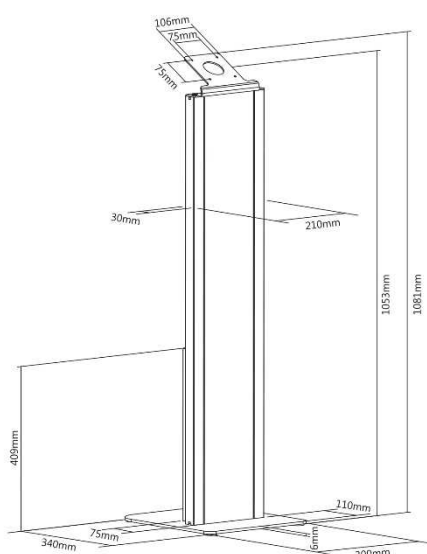

**091-4002** Pied de sol pour support tablette blanc

	Boîtiers p. 8 & 9	Combinaisons
<b>iPad</b>	091-2161	<b>091-3033K</b>
	091-3041	<b>091-3041K1</b>
<b>Samsung &amp; iPad</b>	091-3042	<b>091-3042K1</b>
	091-3043	<b>091-3043K3</b>

**091-4003** Borne pour support tablette, blanc

	Boîtiers p. 8 & 9	Combinaisons
<b>iPad</b>	091-3041	<b>091-3041K2</b>
<b>Samsung &amp; iPad</b>	091-3042	<b>091-3042K2</b>
	091-3043	<b>091-3043K4</b>

## CARACTÉRISTIQUES TECHNIQUES

Référence	091-4002	091-4003
Compatibilité VESA (mm)	75x75	75x75
Hauteur	110 cm	108 cm
Inclinaison (haut-bas)	0 à 75°	30° (fixe)
Rotation (gauche-droite)	Non	Non
Pivot (horizontalité)	90°	Paysage ou portrait
Passage des câbles	Oui	Oui
Couleur	□	□
Matériau de fabrication	Aluminium, acier, plastique	Acier, plastique
Poids du produit seul (kg)	6,8	11
Poids avec emballage (kg)	7,7	12,5
Dimensions du produit (cm)	113 x 40 x 30	108 x 34 x 30
Dimensions de l'emballage (cm)	115 x 33 x 10	106 x 33 x 10