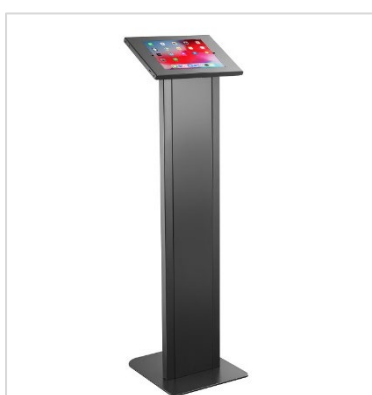

# SUPPORTS & BORNES TABLETTES

Solutions **de sol**

**kimex**

+ 091-4105

**091-4102** Pied de sol pour support tablette, noir

	Boîtiers p. 8 & 9	Combinaisons
<b>iPad</b>	091-3141	<b>091-3141K1</b>
	+ 091-4105	<b>091-3141K7</b>
<b>Samsung &amp; iPad</b>	091-3143	<b>091-3143K3</b>
	+ 091-4105	<b>091-3143K7</b>

**091-4103** Borne pour support tablette, noir

	Boîtiers p. 8 & 9	Combinaisons
<b>iPad</b>	091-3141	<b>091-3141K2</b>
<b>Samsung &amp; iPad</b>	091-3143	<b>091-3143K4</b>

**030-2004** Support sur pied pour écran TV 13"-21" Hauteur réglable 70-110cm

## CARACTÉRISTIQUES TECHNIQUES

Référence	091-4102	091-4103	030-2004
Compatibilité VESA (mm)	75x75	75x75	75x75, 100x100
Hauteur	110 cm	108 cm	70 - 110 cm
Inclinaison (haut-bas)	0 à 75°	30° (fixe)	+/- 90°
Rotation (gauche-droite)	Non	Non	Non
Pivot (horizontalité)	90°	Paysage ou portrait	Paysage ou portrait
Passage des câbles	Oui	Oui	Oui
Couleur	■	■	■ ■
Matériau de fabrication	Aluminium, acier, plastique	Acier, plastique	Aluminium, acier
Poids du produit seul (kg)	6,8	11	3,5
Poids avec emballage (kg)	7,7	12,5	4,1
Dimensions du produit (cm)	113 x 40 x 30	108 x 34 x 30	31,2 x 23,7 x 70-110
Dimensions de l'emballage (cm)	115 x 33 x 10	106 x 33 x 10	73 x 38 x 8