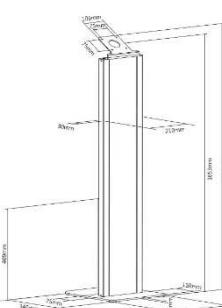

# SUPPORTS & BORNES TABLETTES

Solutions **de sol**

**kimex**

+ 091-4105

**091-4102** Pied de sol pour support tablette, noir

	Boîtiers p. 8 & 9	Combinaisons
<b>iPad</b>	091-3141	<b>091-3141K1</b>
	+ 091-4105	<b>091-3141K7</b>
<b>Samsung &amp; iPad</b>	091-3143	<b>091-3143K3</b>
	+ 091-4105	<b>091-3143K7</b>

**091-4103** Borne pour support tablette, noir

	Boîtiers p. 8 & 9	Combinaisons
<b>iPad</b>	091-3141	<b>091-3141K2</b>
<b>Samsung &amp; iPad</b>	091-3143	<b>091-3143K4</b>

**030-2004** Support sur pied pour écran TV 13"-21" Hauteur réglable 70-110cm

## CARACTÉRISTIQUES TECHNIQUES

Référence	091-4102	091-4103	030-2004
Compatibilité VESA (mm)	75x75	75x75	75x75, 100x100
Hauteur	110 cm	108 cm	70 - 110 cm
Inclinaison (haut-bas)	0 à 75°	30° (fixe)	+/- 90°
Rotation (gauche-droite)	Non	Non	Non
Pivot (horizontalité)	90°	Paysage ou portrait	Paysage ou portrait
Passage des câbles	Oui	Oui	Oui
Couleur	■	■	■ ■
Matériau de fabrication	Aluminium, acier, plastique	Acier, plastique	Aluminium, acier
Poids du produit seul (kg)	6,8	11	3,5
Poids avec emballage (kg)	7,7	12,5	4,1
Dimensions du produit (cm)	113 x 40 x 30	108 x 34 x 30	31,2 x 23,7 x 70-110
Dimensions de l'emballage (cm)	115 x 33 x 10	106 x 33 x 10	73 x 38 x 8