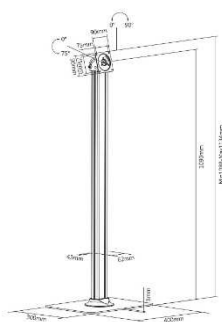

# SUPPORTS & BORNES TABLETTES

Solutions **de sol**

**kimex**

+ 091-4105

**091-4102** Pied de sol pour support tablette, noir

	Boîtiers p. 8 & 9	Combinaisons
<b>iPad</b>	091-3141	<b>091-3141K1</b>
	+ 091-4105	<b>091-3141K7</b>
<b>Samsung &amp; iPad</b>	091-3143	<b>091-3143K3</b>
	+ 091-4105	<b>091-3143K7</b>

**091-4103** Borne pour support tablette, noir

	Boîtiers p. 8 & 9	Combinaisons
<b>iPad</b>	091-3141	<b>091-3141K2</b>
<b>Samsung &amp; iPad</b>	091-3143	<b>091-3143K4</b>

**030-2004** Support sur pied pour écran TV 13"-21" Hauteur réglable 70-110cm

## CARACTÉRISTIQUES TECHNIQUES

Référence	091-4102	091-4103	030-2004
Compatibilité VESA (mm)	75x75	75x75	75x75, 100x100
Hauteur	110 cm	108 cm	70 - 110 cm
Inclinaison (haut-bas)	0 à 75°	30° (fixe)	+/- 90°
Rotation (gauche-droite)	Non	Non	Non
Pivot (horizontalité)	90°	Paysage ou portrait	Paysage ou portrait
Passage des câbles	Oui	Oui	Oui
Couleur	■	■	■ ■
Matériau de fabrication	Aluminium, acier, plastique	Acier, plastique	Aluminium, acier
Poids du produit seul (kg)	6,8	11	3,5
Poids avec emballage (kg)	7,7	12,5	4,1
Dimensions du produit (cm)	113 x 40 x 30	108 x 34 x 30	31,2 x 23,7 x 70-110
Dimensions de l'emballage (cm)	115 x 33 x 10	106 x 33 x 10	73 x 38 x 8