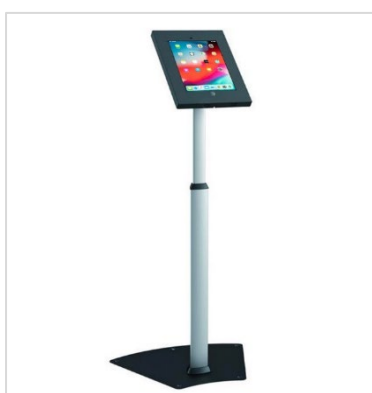

# SUPPORTS & BORNES TABLETTES

Solutions **de sol**

**kimex**

+ 091-4105

**091-4102** Pied de sol pour support tablette, noir

	Boîtiers p. 8 & 9	Combinaisons
<b>iPad</b>	091-3141	<b>091-3141K1</b>
	+ 091-4105	<b>091-3141K7</b>
<b>Samsung &amp; iPad</b>	091-3143	<b>091-3143K3</b>
	+ 091-4105	<b>091-3143K7</b>

**091-4103** Borne pour support tablette, noir

	Boîtiers p. 8 & 9	Combinaisons
<b>iPad</b>	091-3141	<b>091-3141K2</b>
<b>Samsung &amp; iPad</b>	091-3143	<b>091-3143K4</b>

**030-2004** Support sur pied pour écran TV 13"-21" Hauteur réglable 70-110cm

## CARACTÉRISTIQUES TECHNIQUES

Référence	091-4102	091-4103	030-2004
Compatibilité VESA (mm)	75x75	75x75	75x75, 100x100
Hauteur	110 cm	108 cm	70 - 110 cm
Inclinaison (haut-bas)	0 à 75°	30° (fixe)	+/- 90°
Rotation (gauche-droite)	Non	Non	Non
Pivot (horizontalité)	90°	Paysage ou portrait	Paysage ou portrait
Passage des câbles	Oui	Oui	Oui
Couleur	■	■	■ ■
Matériau de fabrication	Aluminium, acier, plastique	Acier, plastique	Aluminium, acier
Poids du produit seul (kg)	6,8	11	3,5
Poids avec emballage (kg)	7,7	12,5	4,1
Dimensions du produit (cm)	113 x 40 x 30	108 x 34 x 30	31,2 x 23,7 x 70-110
Dimensions de l'emballage (cm)	115 x 33 x 10	106 x 33 x 10	73 x 38 x 8