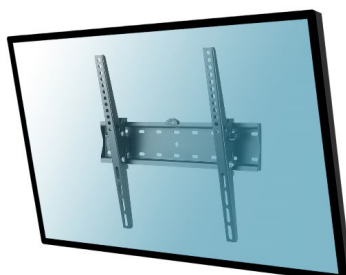

SUPPORTS TV MURAUX

Support mural inclinable

012-1245 Support inclinable 23"-42"

012-1246 Support inclinable 32"-55"

012-1247 Support inclinable 37"-70"

CARACTÉRISTIQUES TECHNIQUES

Référence	012-1245	012-1246	012-1247
Taille écran	23"-42"	32"-55"	37"-70"
Compatibilité VESA (mm)	75x75 min, 200x200 max	200x200 min, 400x400 max	200x200 min, 600x400 max
Poids maxi écran	30 kg	40 kg	40 kg
Distance mur-écran	5,3 cm	5,3 cm	5,3 cm
Inclinaison (haut-bas)	+/-12°	+/-12°	+/-12°
Rotation (gauche-droite)	Non	Non	Non
Pivot (horizontalité)	Non	Non	Non
Passage des câbles	Non	Non	Non
Système antiviol	Non	Non	Non
Couleur	■	■	■
Matériau de fabrication	Acier	Acier	Acier
Poids du produit seul (kg)	1	1,5	1,8
Poids avec emballage (kg)	1,2	1,7	1,9
Dimensions du produit (cm)	24 x 23 x 5,3	43,3 x 42,5 x 5,3	64,3 x 42,5 x 5,3
Dimensions de l'emballage (cm)	26 x 11,2 x 5,6	45,5 x 11,2 x 5,6	66,2 x 11,2 x 5,6