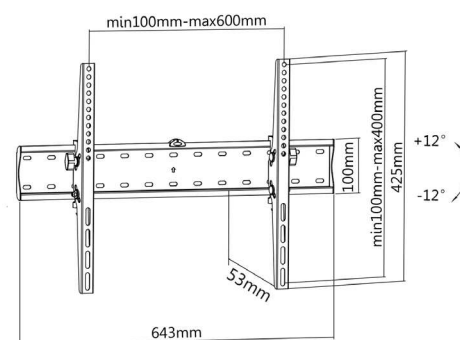

SUPPORTS TV MURAUX

Support mural inclinable

012-1245 Support inclinable 23"-42"

012-1246 Support inclinable 32"-55"

012-1247 Support inclinable 37"-70"

CARACTÉRISTIQUES TECHNIQUES

Référence	012-1245	012-1246	012-1247
Taille écran	23"-42"	32"-55"	37"-70"
Compatibilité VESA (mm)	75x75 min, 200x200 max	200x200 min, 400x400 max	200x200 min, 600x400 max
Poids maxi écran	30 kg	40 kg	40 kg
Distance mur-écran	5,3 cm	5,3 cm	5,3 cm
Inclinaison (haut-bas)	+/-12°	+/-12°	+/-12°
Rotation (gauche-droite)	Non	Non	Non
Pivot (horizontalité)	Non	Non	Non
Passage des câbles	Non	Non	Non
Système antiviol	Non	Non	Non
Couleur	■	■	■
Matériau de fabrication	Acier	Acier	Acier
Poids du produit seul (kg)	1	1,5	1,8
Poids avec emballage (kg)	1,2	1,7	1,9
Dimensions du produit (cm)	24 x 23 x 5,3	43,3 x 42,5 x 5,3	64,3 x 42,5 x 5,3
Dimensions de l'emballage (cm)	26 x 11,2 x 5,6	45,5 x 11,2 x 5,6	66,2 x 11,2 x 5,6