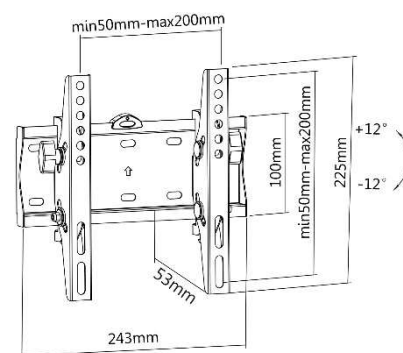

SUPPORTS TV MURAUX

Support mural inclinable

012-1245 Support inclinable 23"-42"

012-1246 Support inclinable 32"-55"

012-1247 Support inclinable 37"-70"

CARACTÉRISTIQUES TECHNIQUES

Référence	012-1245	012-1246	012-1247
Taille écran	23"-42"	32"-55"	37"-70"
Compatibilité VESA (mm)	75x75 min, 200x200 max	200x200 min, 400x400 max	200x200 min, 600x400 max
Poids maxi écran	30 kg	40 kg	40 kg
Distance mur-écran	5,3 cm	5,3 cm	5,3 cm
Inclinaison (haut-bas)	+/-12°	+/-12°	+/-12°
Rotation (gauche-droite)	Non	Non	Non
Pivot (horizontalité)	Non	Non	Non
Passage des câbles	Non	Non	Non
Système antiviol	Non	Non	Non
Couleur	■	■	■
Matériau de fabrication	Acier	Acier	Acier
Poids du produit seul (kg)	1	1,5	1,8
Poids avec emballage (kg)	1,2	1,7	1,9
Dimensions du produit (cm)	24 x 23 x 5,3	43,3 x 42,5 x 5,3	64,3 x 42,5 x 5,3
Dimensions de l'emballage (cm)	26 x 11,2 x 5,6	45,5 x 11,2 x 5,6	66,2 x 11,2 x 5,6