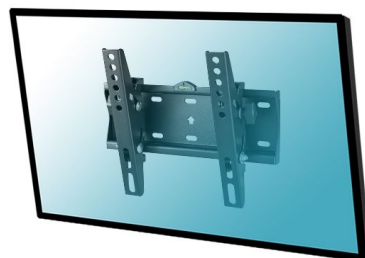

SUPPORTS TV MURAUX

Support mural inclinable

012-1245 Support inclinable 23"-42"

012-1246 Support inclinable 32"-55"

012-1247 Support inclinable 37"-70"

CARACTÉRISTIQUES TECHNIQUES

Référence	012-1245	012-1246	012-1247
Taille écran	23"-42"	32"-55"	37"-70"
Compatibilité VESA (mm)	75x75 min, 200x200 max	200x200 min, 400x400 max	200x200 min, 600x400 max
Poids maxi écran	30 kg	40 kg	40 kg
Distance mur-écran	5,3 cm	5,3 cm	5,3 cm
Inclinaison (haut-bas)	+/-12°	+/-12°	+/-12°
Rotation (gauche-droite)	Non	Non	Non
Pivot (horizontalité)	Non	Non	Non
Passage des câbles	Non	Non	Non
Système antiviol	Non	Non	Non
Couleur	■	■	■
Matériau de fabrication	Acier	Acier	Acier
Poids du produit seul (kg)	1	1,5	1,8
Poids avec emballage (kg)	1,2	1,7	1,9
Dimensions du produit (cm)	24 x 23 x 5,3	43,3 x 42,5 x 5,3	64,3 x 42,5 x 5,3
Dimensions de l'emballage (cm)	26 x 11,2 x 5,6	45,5 x 11,2 x 5,6	66,2 x 11,2 x 5,6