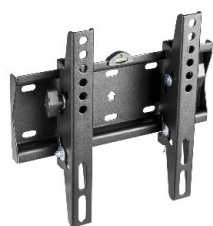

SUPPORTS TV MURAUX

Support mural inclinable

012-1245 Support inclinable 23"-42"

012-1246 Support inclinable 32"-55"

012-1247 Support inclinable 37"-70"

CARACTÉRISTIQUES TECHNIQUES

Référence	012-1245	012-1246	012-1247
Taille écran	23"-42"	32"-55"	37"-70"
Compatibilité VESA (mm)	75x75 min, 200x200 max	200x200 min, 400x400 max	200x200 min, 600x400 max
Poids maxi écran	30 kg	40 kg	40 kg
Distance mur-écran	5,3 cm	5,3 cm	5,3 cm
Inclinaison (haut-bas)	+/-12°	+/-12°	+/-12°
Rotation (gauche-droite)	Non	Non	Non
Pivot (horizontalité)	Non	Non	Non
Passage des câbles	Non	Non	Non
Système antiviol	Non	Non	Non
Couleur	■	■	■
Matériau de fabrication	Acier	Acier	Acier
Poids du produit seul (kg)	1	1,5	1,8
Poids avec emballage (kg)	1,2	1,7	1,9
Dimensions du produit (cm)	24 x 23 x 5,3	43,3 x 42,5 x 5,3	64,3 x 42,5 x 5,3
Dimensions de l'emballage (cm)	26 x 11,2 x 5,6	45,5 x 11,2 x 5,6	66,2 x 11,2 x 5,6