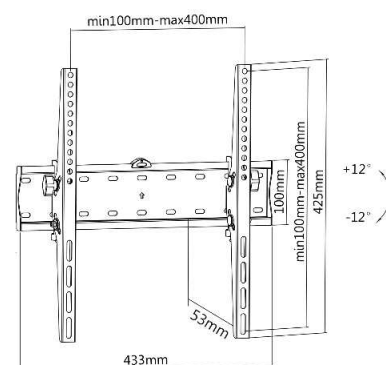

SUPPORTS TV MURAUX

Support mural inclinable

012-1245 Support inclinable 23"-42"

012-1246 Support inclinable 32"-55"

012-1247 Support inclinable 37"-70"

CARACTÉRISTIQUES TECHNIQUES

Référence	012-1245	012-1246	012-1247
Taille écran	23"-42"	32"-55"	37"-70"
Compatibilité VESA (mm)	75x75 min, 200x200 max	200x200 min, 400x400 max	200x200 min, 600x400 max
Poids maxi écran	30 kg	40 kg	40 kg
Distance mur-écran	5,3 cm	5,3 cm	5,3 cm
Inclinaison (haut-bas)	+/-12°	+/-12°	+/-12°
Rotation (gauche-droite)	Non	Non	Non
Pivot (horizontalité)	Non	Non	Non
Passage des câbles	Non	Non	Non
Système antiviol	Non	Non	Non
Couleur	■	■	■
Matériau de fabrication	Acier	Acier	Acier
Poids du produit seul (kg)	1	1,5	1,8
Poids avec emballage (kg)	1,2	1,7	1,9
Dimensions du produit (cm)	24 x 23 x 5,3	43,3 x 42,5 x 5,3	64,3 x 42,5 x 5,3
Dimensions de l'emballage (cm)	26 x 11,2 x 5,6	45,5 x 11,2 x 5,6	66,2 x 11,2 x 5,6