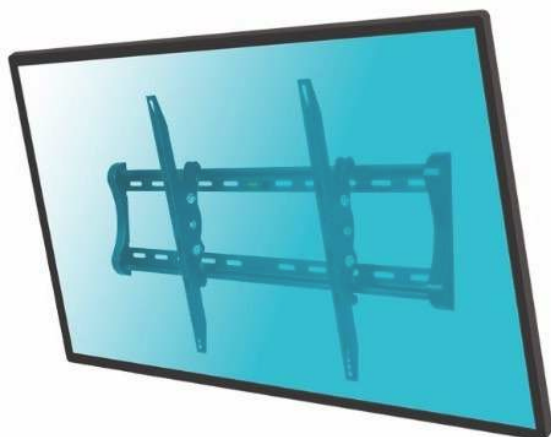

SUPPORTS TV MURAUX

Support mural inclinable

kimex

012-1241 Support mural inclinable 23''-37''

CARACTÉRISTIQUES TECHNIQUES

Référence	012-1241
Taille écran	23''-37''
Compatibilité VESA (mm)	50x50 min, 400x300 max
Poids maxi écran	45 kg
Distance mur-écran	6,2 cm
Inclinaison (haut-bas)	0°/-15°
Rotation (gauche-droite)	Non
Pivot (horizontalité)	Non
Passage des câbles	Non
Système antiviol	Non
Couleur	■
Matériau de fabrication	Acier
Poids du produit seul (kg)	2,8
Poids avec emballage (kg)	3
Dimensions du produit (cm)	59 x 35 x 6,2
Dimensions de l'emballage (cm)	62 x 25 x 6