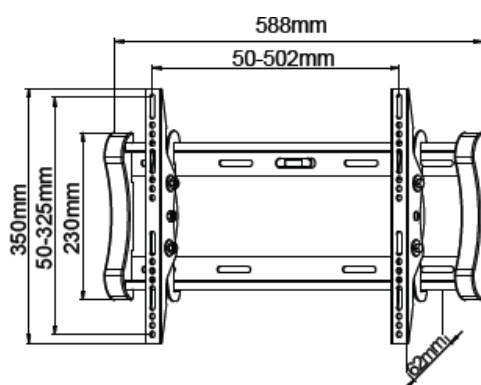

SUPPORTS TV MURAUX

Support mural inclinable

kimex

012-1241 Support mural inclinable 23''-37''

CARACTÉRISTIQUES TECHNIQUES

Référence	012-1241
Taille écran	23''-37''
Compatibilité VESA (mm)	50x50 min, 400x300 max
Poids maxi écran	45 kg
Distance mur-écran	6,2 cm
Inclinaison (haut-bas)	0°/-15°
Rotation (gauche-droite)	Non
Pivot (horizontalité)	Non
Passage des câbles	Non
Système antiviol	Non
Couleur	■
Matériau de fabrication	Acier
Poids du produit seul (kg)	2,8
Poids avec emballage (kg)	3
Dimensions du produit (cm)	59 x 35 x 6,2
Dimensions de l'emballage (cm)	62 x 25 x 6