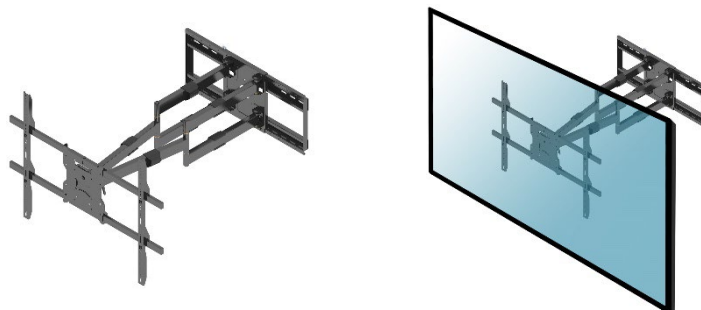

SUPPORTS TV MURAUX

Support mural articulé

013-4084 Support mural articulé ultra extensible pour écran TV 55'' - 90''

Extensible de 6,9 à 104,4 cm

013-4086 Support mural articulé pour écran TV 65'' - 110''

Extensible de 11 à 98 cm

CARACTÉRISTIQUES TECHNIQUES

Référence	013-4084	013-4086
Taille écran	55''-90''	65''-110''
Compatibilité VESA (mm)	200x100 min, 800x400 max	100x100 min, 800x600 max
Poids maxi écran	80 kg	125 kg
Distance mur-écran	6,9 - 104,4 cm	11 - 98 cm
Inclinaison (haut-bas)	+5°/-15°	+5°/-15°
Rotation (gauche-droite)	120°	110°
Pivot (horizontalité)	+/-3°	+/-5°
Passage des câbles	Oui	Oui
Système antiviol	Non	Non
Couleur	■	■
Matériau de fabrication	Acier	Acier
Poids du produit seul (kg)	16,5	18,8
Poids avec emballage (kg)	17,9	19,5
Dimensions du produit (cm)	109 x 88,5 x 43	110 x 88 x 62
Dimensions de l'emballage (cm)	114 x 39,5 x 9,5	104,5 x 34,4 x 11,6