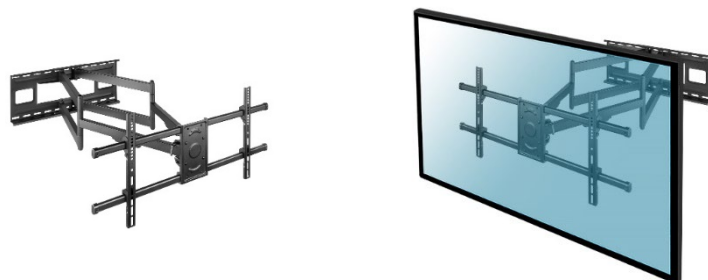

SUPPORTS TV MURAUX

Support mural articulé

013-4084 Support mural articulé ultra extensible pour écran TV 55'' - 90''

Extensible de 6,9 à 104,4 cm

013-4086 Support mural articulé pour écran TV 65'' - 110''

Extensible de 11 à 98 cm

CARACTÉRISTIQUES TECHNIQUES

Référence	013-4084	013-4086
Taille écran	55''-90''	65''-110''
Compatibilité VESA (mm)	200x100 min, 800x400 max	100x100 min, 800x600 max
Poids maxi écran	80 kg	125 kg
Distance mur-écran	6,9 - 104,4 cm	11 - 98 cm
Inclinaison (haut-bas)	+5°/-15°	+5°/-15°
Rotation (gauche-droite)	120°	110°
Pivot (horizontalité)	+/-3°	+/-5°
Passage des câbles	Oui	Oui
Système antiviol	Non	Non
Couleur	■	■
Matériau de fabrication	Acier	Acier
Poids du produit seul (kg)	16,5	18,8
Poids avec emballage (kg)	17,9	19,5
Dimensions du produit (cm)	109 x 88,5 x 43	110 x 88 x 62
Dimensions de l'emballage (cm)	114 x 39,5 x 9,5	104,5 x 34,4 x 11,6