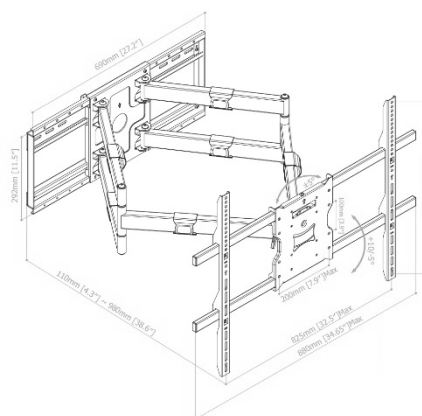

SUPPORTS TV MURAUX

Support mural articulé

013-4084 Support mural articulé ultra extensible pour écran TV 55'' - 90''

Extensible de 6,9 à 104,4 cm

013-4086 Support mural articulé pour écran TV 65'' - 110''

Extensible de 11 à 98 cm

CARACTÉRISTIQUES TECHNIQUES

Référence	013-4084	013-4086
Taille écran	55''-90''	65''-110''
Compatibilité VESA (mm)	200x100 min, 800x400 max	100x100 min, 800x600 max
Poids maxi écran	80 kg	125 kg
Distance mur-écran	6,9 - 104,4 cm	11 - 98 cm
Inclinaison (haut-bas)	+5°/-15°	+5°/-15°
Rotation (gauche-droite)	120°	110°
Pivot (horizontalité)	+/-3°	+/-5°
Passage des câbles	Oui	Oui
Système antiviol	Non	Non
Couleur	■	■
Matériau de fabrication	Acier	Acier
Poids du produit seul (kg)	16,5	18,8
Poids avec emballage (kg)	17,9	19,5
Dimensions du produit (cm)	109 x 88,5 x 43	110 x 88 x 62
Dimensions de l'emballage (cm)	114 x 39,5 x 9,5	104,5 x 34,4 x 11,6