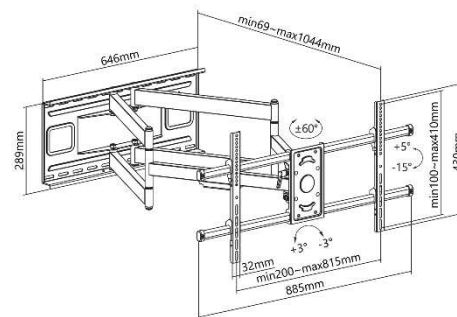

SUPPORTS TV MURAUX

Support mural articulé

013-4084 Support mural articulé ultra extensible pour écran TV 55'' - 90''

Extensible de 6,9 à 104,4 cm

013-4086 Support mural articulé pour écran TV 65'' - 110''

Extensible de 11 à 98 cm

CARACTÉRISTIQUES TECHNIQUES

Référence	013-4084	013-4086
Taille écran	55''-90''	65''-110''
Compatibilité VESA (mm)	200x100 min, 800x400 max	100x100 min, 800x600 max
Poids maxi écran	80 kg	125 kg
Distance mur-écran	6,9 - 104,4 cm	11 - 98 cm
Inclinaison (haut-bas)	+5°/-15°	+5°/-15°
Rotation (gauche-droite)	120°	110°
Pivot (horizontalité)	+/-3°	+/-5°
Passage des câbles	Oui	Oui
Système antiviol	Non	Non
Couleur	■	■
Matériau de fabrication	Acier	Acier
Poids du produit seul (kg)	16,5	18,8
Poids avec emballage (kg)	17,9	19,5
Dimensions du produit (cm)	109 x 88,5 x 43	110 x 88 x 62
Dimensions de l'emballage (cm)	114 x 39,5 x 9,5	104,5 x 34,4 x 11,6