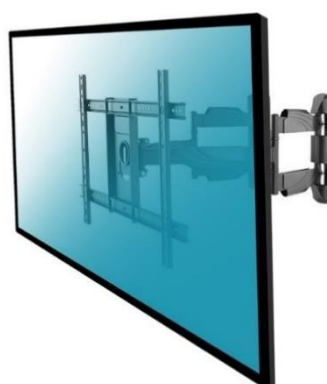

SUPPORTS TV MURAUX

Support mural articulé d'angle

kimex

013-5264 Support mural d'angle réglable 37"-75"

CARACTÉRISTIQUES TECHNIQUES

Référence	013-5264
Taille écran	37"-75"
Compatibilité VESA (mm)	200x200 min, 600x400 max
Poids maxi écran	45 kg
Distance mur-écran	62 cm max
Inclinaison (haut-bas)	+5 / -8°
Rotation (gauche-droite)	+/- 90°
Pivot (horizontalité)	+/- 5°
Passage des câbles	Oui
Système antivol	Non
Couleur	■
Matériau de fabrication	Acier
Poids du produit seul (kg)	7
Poids avec emballage (kg)	7,5
Dimensions du produit (cm)	63 x 43 x 62
Dimensions de l'emballage (cm)	80 x 33 x 9