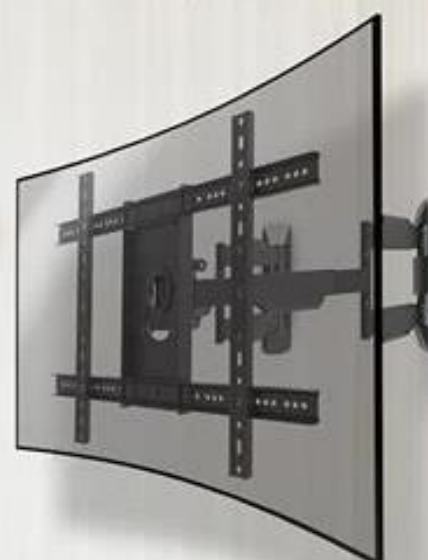

SUPPORTS TV MURAUX

Support mural articulé d'angle

kimex

013-5264 Support mural d'angle réglable 37"-75"

CARACTÉRISTIQUES TECHNIQUES

Référence	013-5264
Taille écran	37"-75"
Compatibilité VESA (mm)	200x200 min, 600x400 max
Poids maxi écran	45 kg
Distance mur-écran	62 cm max
Inclinaison (haut-bas)	+5 / -8°
Rotation (gauche-droite)	+/- 90°
Pivot (horizontalité)	+/- 5°
Passage des câbles	Oui
Système antivol	Non
Couleur	■
Matériau de fabrication	Acier
Poids du produit seul (kg)	7
Poids avec emballage (kg)	7,5
Dimensions du produit (cm)	63 x 43 x 62
Dimensions de l'emballage (cm)	80 x 33 x 9