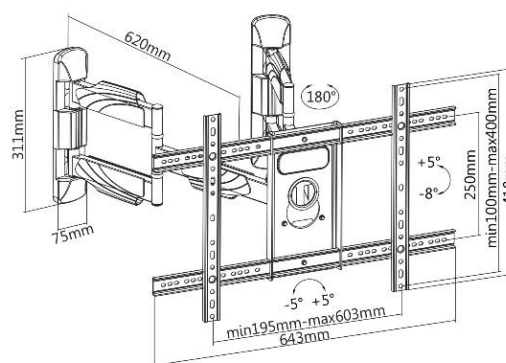

SUPPORTS TV MURAUX

Support mural articulé d'angle

kimex

013-5264 Support mural d'angle réglable 37"-75"

CARACTÉRISTIQUES TECHNIQUES

Référence	013-5264
Taille écran	37"-75"
Compatibilité VESA (mm)	200x200 min, 600x400 max
Poids maxi écran	45 kg
Distance mur-écran	62 cm max
Inclinaison (haut-bas)	+5 / -8°
Rotation (gauche-droite)	+/- 90°
Pivot (horizontalité)	+/- 5°
Passage des câbles	Oui
Système antivol	Non
Couleur	■
Matériau de fabrication	Acier
Poids du produit seul (kg)	7
Poids avec emballage (kg)	7,5
Dimensions du produit (cm)	63 x 43 x 62
Dimensions de l'emballage (cm)	80 x 33 x 9