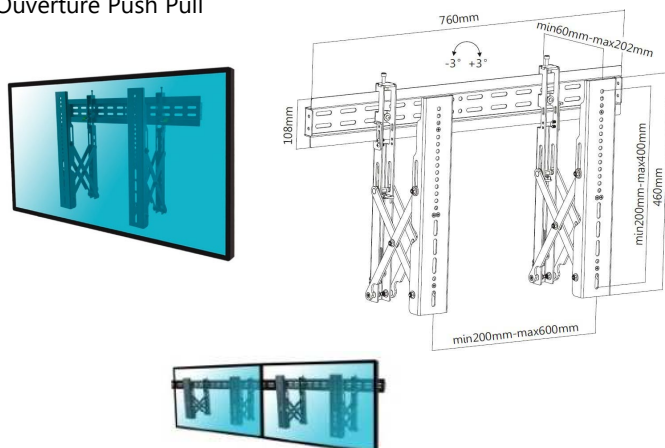

SUPPORTS TV MURAUX

Support mural mur d'images

kimex

017-2002 Support mural unitaire 37"-75"

Ouverture Push Pull

017-2008 Plateau connecteur

Rallonge 450mm

Indispensable pour écran > à 60"

017-2012K Support mur d'images 2 écrans 49"-65"

2 fixations 017-2002 + 1 rallonge 017-2008

017-2013K Support mur d'images 3 écrans 49"-55"

3 fixations 017-2002 + 2 rallonges 017-2008

017-2012K2 Support mur d'images 2 écrans 37"-45"

2 fixations 017-2002

017-2013K2 Support mur d'images 3 écrans 37"

3 fixations 017-2002

017-2013K3 Support mur d'images 3 écrans 43"-45"

3 fixations 017-2002 + 1 rallonge 017-2008

017-2022K Support mur d'images 4 écrans 49"-65"

017-2023K2 Support Mur d'images 6 écrans 37"

6 fixations 017-2002

017-2023K3 Support Mur d'images 6 écrans 43"-45"

6 fixations 017-2002 + 2 rallonges 017-2008

CARACTÉRISTIQUES TECHNIQUES

Référence	017-2002
Taille écran	37"-75"
Compatibilité VESA (mm)	200x200 min, 600x400 max
Poids maxi écran	45 kg
Distance mur-écran	Extensible de 7,5 à 20,2 cm
Inclinaison (haut-bas)	Non
Rotation (gauche-droite)	Non
Pivot (horizontalité)	+3°/-3°
Passage des câbles	Non
Système antivol	Oui
Couleur	■
Matériau de fabrication	Acier
Poids du produit seul (kg)	5,8
Poids avec emballage (kg)	6
Dimensions du produit (cm)	76 x 46 x 7,5
Dimensions de l'emballage (cm)	97 x 11 x 9