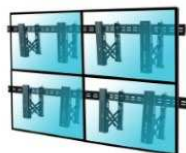

017-2012K2 Support mur d'images 2 écrans 37"-45"

2 fixations 017-2002