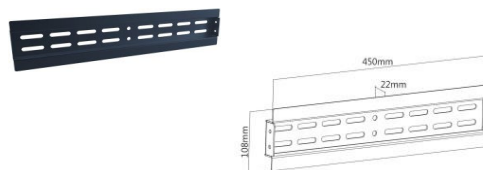

SUPPORTS TV MURAUX

Support mural mur d'images

kimex

017-2002 Support mural unitaire 37"-75"

Ouverture Push Pull

017-2008 Plateau connecteur

Rallonge 450mm

Indispensable pour écran > à 60"

017-2012K Support mur d'images 2 écrans 49"-65"

2 fixations 017-2002 + 1 rallonge 017-2008

017-2013K Support mur d'images 3 écrans 49"-55"

3 fixations 017-2002 + 2 rallonges 017-2008

017-2012K2 Support mur d'images 2 écrans 37"-45"

017-2023K2 Support Mur d'images 6 écrans 37"

6 fixations 017-2002

017-2023K3 Support Mur d'images 6 écrans 43"-45"

6 fixations 017-2002 + 2 rallonges 017-2008

CARACTÉRISTIQUES TECHNIQUES

Référence	017-2002
Taille écran	37"-75"
Compatibilité VESA (mm)	200x200 min, 600x400 max
Poids maxi écran	45 kg
Distance mur-écran	Extensible de 7,5 à 20,2 cm
Inclinaison (haut-bas)	Non
Rotation (gauche-droite)	Non
Pivot (horizontalité)	+3°/-3°
Passage des câbles	Non
Système antivol	Oui
Couleur	■
Matériau de fabrication	Acier
Poids du produit seul (kg)	5,8
Poids avec emballage (kg)	6
Dimensions du produit (cm)	76 x 46 x 7,5
Dimensions de l'emballage (cm)	97 x 11 x 9