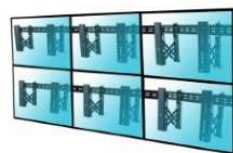

SUPPORTS TV MURAUX

Support mural mur d'images

kimex

017-2002 Support mural unitaire 37"-75"

Ouverture Push Pull

017-2008 Plateau connecteur

Rallonge 450mm

Indispensable pour écran > à 60"

017-2012K Support mur d'images 2 écrans 49"-65"

2 fixations 017-2002 + 1 rallonge 017-2008

017-2013K Support mur d'images 3 écrans 49"-55"

3 fixations 017-2002 + 2 rallonges 017-2008

017-2012K2 Support mur d'images 2 écrans 37"-45"

2 fixations 017-2002

017-2013K2 Support mur d'images 3 écrans 37"

3 fixations 017-2002

017-2013K3 Support mur d'images 3 écrans 43"-45"

3 fixations 017-2002 + 1 rallonge 017-2008

017-2022K Support mur d'images 4 écrans 49"-65"