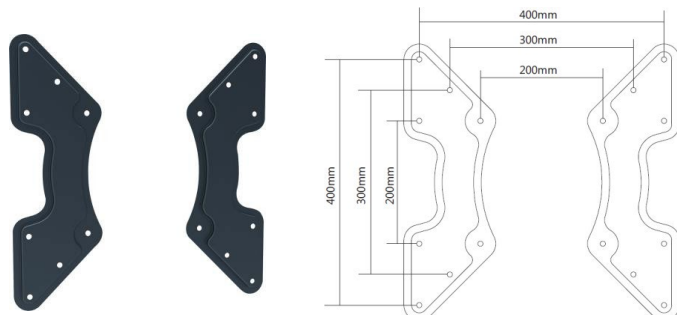

010-0044 Adaptateurs VESA pour écran 32"-55"

200x200 vers 400x400 max
Compatible avec nos supports

010-0050 Adaptateurs pour écran sans VESA 13"-27"

010-0045 Adaptateur VESA pour support TV 23"-43"

50x50, 75x75 ou 100x100 vers 200x100 ou 200x200
Compatible avec nos supports

010-0070 Étagère de rangement pour TV/Mur

012-9002 Cadenas antivol avec clé

CARACTÉRISTIQUES TECHNIQUES

Référence	010-0044	010-0045	010-0050	010-0070
Taille écran	32"-55"	23"-43"	13"-27"	-
Compatibilité VESA (mm)	300x300, 400x200, 400x400	50x50, 75x75, 200x100, 200x200	Pour écran sans VESA	de 100 à 400
Poids maxi écran	30 kg	30 kg	8 kg	1 kg x 2
Matériau	Acier	Acier	Acier	Acier
Couleur	■	■	■	■
Poids du produit seul (kg)	1	0,8	0,5	2
Poids avec emballage (kg)	1,4	1	0,8	2,3
Dimensions du produit (cm)	90 x 32 x 1,2	22 x 22 x 0,2	45 x 45 x 2,7	57 x 12,5 x 11
Dimensions de l'emballage (cm)	47 x 18 x 3	23 x 23 x 3	24 x 20 x 2	60 x 13 x 11,5