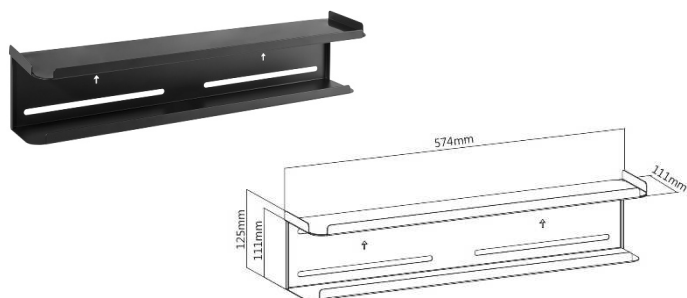

010-0044 Adaptateurs VESA pour écran 32"-55"

200x200 vers 400x400 max
Compatible avec nos supports

010-0050 Adaptateurs pour écran sans VESA 13"-27"

010-0045 Adaptateur VESA pour support TV 23"-43"

50x50, 75x75 ou 100x100 vers 200x100 ou 200x200
Compatible avec nos supports

010-0070 Étagère de rangement pour TV/Mur

012-9002 Cadenas antivol avec clé

CARACTÉRISTIQUES TECHNIQUES

Référence	010-0044	010-0045	010-0050	010-0070
Taille écran	32"-55"	23"-43"	13"-27"	-
Compatibilité VESA (mm)	300x300, 400x200, 400x400	50x50, 75x75, 200x100, 200x200	Pour écran sans VESA	de 100 à 400
Poids maxi écran	30 kg	30 kg	8 kg	1 kg x 2
Matériau	Acier	Acier	Acier	Acier
Couleur	■	■	■	■
Poids du produit seul (kg)	1	0,8	0,5	2
Poids avec emballage (kg)	1,4	1	0,8	2,3
Dimensions du produit (cm)	90 x 32 x 1,2	22 x 22 x 0,2	45 x 45 x 2,7	57 x 12,5 x 11
Dimensions de l'emballage (cm)	47 x 18 x 3	23 x 23 x 3	24 x 20 x 2	60 x 13 x 11,5