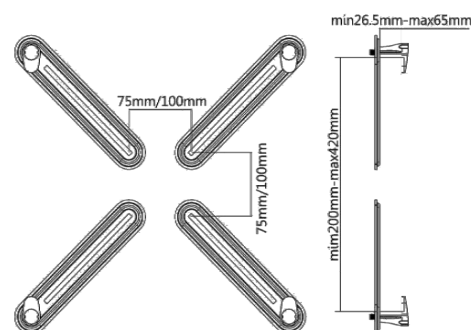

010-0044 Adaptateurs VESA pour écran 32"-55"

200x200 vers 400x400 max
Compatible avec nos supports

010-0050 Adaptateurs pour écran sans VESA 13"-27"

010-0045 Adaptateur VESA pour support TV 23"-43"

50x50, 75x75 ou 100x100 vers 200x100 ou 200x200
Compatible avec nos supports

010-0070 Étagère de rangement pour TV/Mur

012-9002 Cadenas antivol avec clé

CARACTÉRISTIQUES TECHNIQUES

Référence	010-0044	010-0045	010-0050	010-0070
Taille écran	32"-55"	23"-43"	13"-27"	-
Compatibilité VESA (mm)	300x300, 400x200, 400x400	50x50, 75x75, 200x100, 200x200	Pour écran sans VESA	de 100 à 400
Poids maxi écran	30 kg	30 kg	8 kg	1 kg x 2
Matériau	Acier	Acier	Acier	Acier
Couleur	■	■	■	■
Poids du produit seul (kg)	1	0,8	0,5	2
Poids avec emballage (kg)	1,4	1	0,8	2,3
Dimensions du produit (cm)	90 x 32 x 1,2	22 x 22 x 0,2	45 x 45 x 2,7	57 x 12,5 x 11
Dimensions de l'emballage (cm)	47 x 18 x 3	23 x 23 x 3	24 x 20 x 2	60 x 13 x 11,5