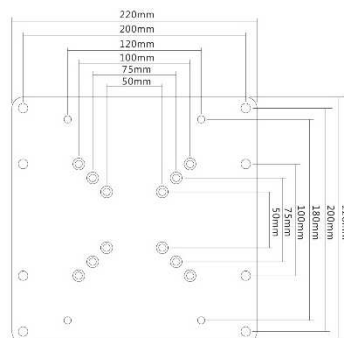

010-0044 Adaptateurs VESA pour écran 32"-55"

200x200 vers 400x400 max
Compatible avec nos supports

010-0050 Adaptateurs pour écran sans VESA 13"-27"

010-0045 Adaptateur VESA pour support TV 23"-43"

50x50, 75x75 ou 100x100 vers 200x100 ou 200x200
Compatible avec nos supports

010-0070 Étagère de rangement pour TV/Mur

012-9002 Cadenas antivol avec clé

CARACTÉRISTIQUES TECHNIQUES

Référence	010-0044	010-0045	010-0050	010-0070
Taille écran	32"-55"	23"-43"	13"-27"	-
Compatibilité VESA (mm)	300x300, 400x200, 400x400	50x50, 75x75, 200x100, 200x200	Pour écran sans VESA	de 100 à 400
Poids maxi écran	30 kg	30 kg	8 kg	1 kg x 2
Matériau	Acier	Acier	Acier	Acier
Couleur	■	■	■	■
Poids du produit seul (kg)	1	0,8	0,5	2
Poids avec emballage (kg)	1,4	1	0,8	2,3
Dimensions du produit (cm)	90 x 32 x 1,2	22 x 22 x 0,2	45 x 45 x 2,7	57 x 12,5 x 11
Dimensions de l'emballage (cm)	47 x 18 x 3	23 x 23 x 3	24 x 20 x 2	60 x 13 x 11,5