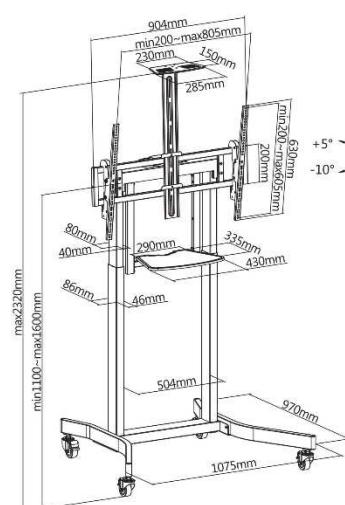

## Support sur pied motorisé

### 018-6164 Support sur pied motorisé pour écran TV 37"-75"

### 018-6186 Support sur pied motorisé pour écran TV 55"-100"

## CARACTÉRISTIQUES TECHNIQUES

Référence	018-6164	018-6186
Taille écran	37"-75"	55"-100"
Compatibilité VESA (mm)	200x200 min, 600x400 max	200x200 min, 800x600 max
Poids maxi écran	50 kg	120 kg
Hauteur écran	Hauteur réglable de 85 cm (position basse) à 145 cm (position haute)	Hauteur réglable de 110 cm (position basse) à 160 cm (position haute)
Inclinaison (haut-bas)	Non	+5° - 10°
Rotation (gauche-droite)	Non	Non
Pivot (mode paysage-portrait)	Non	Non
Roulettes	Ref. <b>018-6164K1</b>	Oui
Passage des câbles	Oui	Oui
Couleur	■	■
Matériau	Acier, aluminium, plastique	Acier, aluminium, plastique
Poids du produit seul (kg)	32	44
Poids avec emballage (kg)	35,6	46,8
Dimensions du produit (cm)	60 x 48 x 85	107,5 x 97 x 144,5-232
Dimensions de l'emballage (cm)	94 x 56 x 22	114,5 x 45 x 26