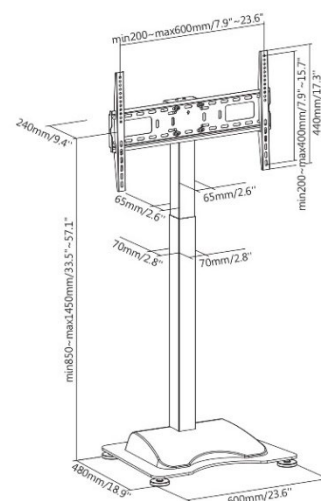

### 018-6164 Support sur pied motorisé pour écran TV 37"-75"

### 018-6186 Support sur pied motorisé pour écran TV 55"-100"

## CARACTÉRISTIQUES TECHNIQUES

Référence	018-6164	018-6186
Taille écran	37"-75"	55"-100"
Compatibilité VESA (mm)	200x200 min, 600x400 max	200x200 min, 800x600 max
Poids maxi écran	50 kg	120 kg
Hauteur écran	Hauteur réglable de 85 cm (position basse) à 145 cm (position haute)	Hauteur réglable de 110 cm (position basse) à 160 cm (position haute)
Inclinaison (haut-bas)	Non	+5° - 10°
Rotation (gauche-droite)	Non	Non
Pivot (mode paysage-portrait)	Non	Non
Roulettes	Ref. <b>018-6164K1</b>	Oui
Passage des câbles	Oui	Oui
Couleur	■	■
Matériau	Acier, aluminium, plastique	Acier, aluminium, plastique
Poids du produit seul (kg)	32	44
Poids avec emballage (kg)	35,6	46,8
Dimensions du produit (cm)	60 x 48 x 85	107,5 x 97 x 144,5-232
Dimensions de l'emballage (cm)	94 x 56 x 22	114,5 x 45 x 26