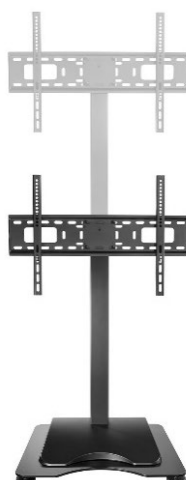

# SUPPORTS TV SUR PIED

## Support sur pied motorisé

### 018-6164 Support sur pied motorisé pour écran TV 37"-75"

## CARACTÉRISTIQUES TECHNIQUES

Référence	018-6164	018-6186
Taille écran	37"-75"	55"-100"
Compatibilité VESA (mm)	200x200 min, 600x400 max	200x200 min, 800x600 max
Poids maxi écran	50 kg	120 kg
Hauteur écran	Hauteur réglable de 85 cm (position basse) à 145 cm (position haute)	Hauteur réglable de 110 cm (position basse) à 160 cm (position haute)
Inclinaison (haut-bas)	Non	+5° - 10°
Rotation (gauche-droite)	Non	Non
Pivot (mode paysage-portrait)	Non	Non
Roulettes	Ref. <b>018-6164K1</b>	Oui
Passage des câbles	Oui	Oui
Couleur	■	■
Matériau	Acier, aluminium, plastique	Acier, aluminium, plastique
Poids du produit seul (kg)	32	44
Poids avec emballage (kg)	35,6	46,8
Dimensions du produit (cm)	60 x 48 x 85	107,5 x 97 x 144,5-232
Dimensions de l'emballage (cm)	94 x 56 x 22	114,5 x 45 x 26