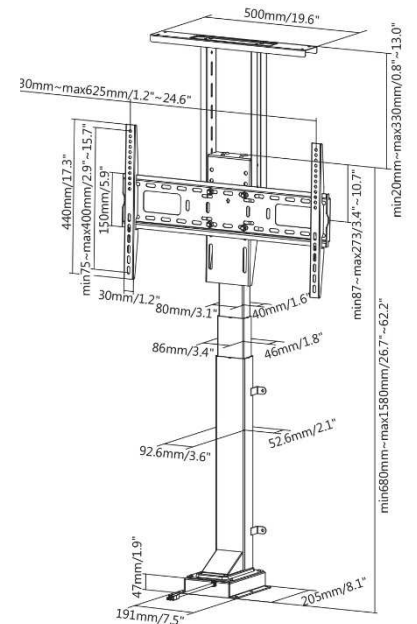

SUPPORTS TV SUR PIED

Support sur pied motorisé

kimex

018-6044 Support ascenseur motorisé 32"-48"

018-6064 Support ascenseur motorisé 49"-65"