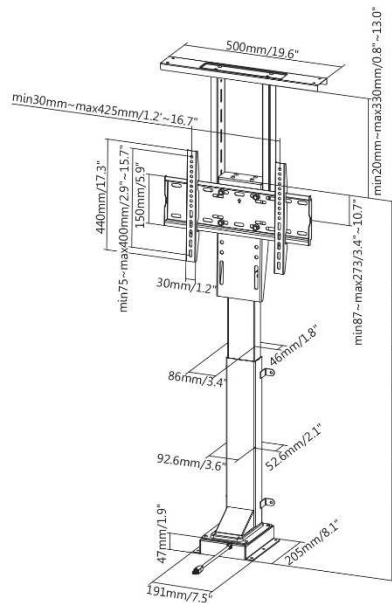

SUPPORTS TV SUR PIED

Support sur pied motorisé

kimex

018-6044 Support ascenseur motorisé 32"-48"

018-6064 Support ascenseur motorisé 49"-65"