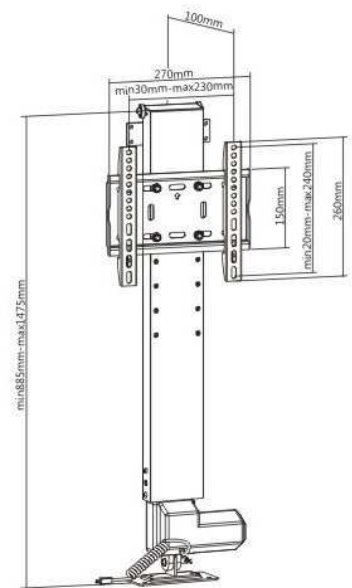

018-6001 Télécommande Radiofréquence

018-5022 Support ascenseur motorisé 23"-32"