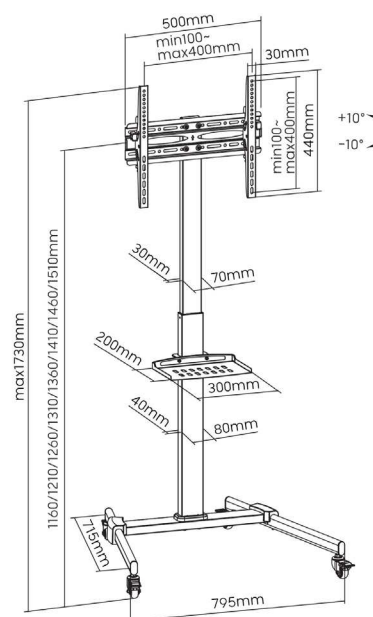

SUPPORTS TV SUR PIED

Support **mobile**

kimex

030-1164 Support mobile pour écran TV 32"-75"

Hauteur 118 cm

030-1745 Support sur pied roulettes écran TV 32"-55"

Hauteur 116-151 cm

CARACTÉRISTIQUES TECHNIQUES

Référence	030-1164	030-1745
Taille écran	32"-75"	32"-55"
Poids maxi écran	70 kg	35 kg
Hauteur écran max	118 cm	116-151 cm
Inclinaison (haut-bas)	90°	+10°/-10°
Pivot (paysage-portrait)	90°	Non
Passage des câbles	Oui	Oui
Couleur	■	■
Matériau de fabrication	Aluminium	Acier, plastique
Poids du produit seul (kg)	18,5	12,3
Poids avec emballage (kg)	19	14
Dimensions du produit (cm)	76,9 x 66,6 x 111,8	79,5 x 71,5 x 173
Dimensions de l'emballage (cm)	109 x 20 x 24	94 x 29 x 12