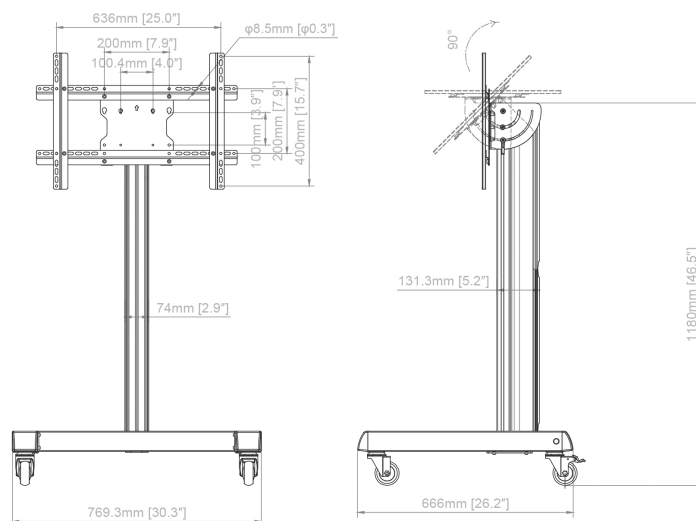

SUPPORTS TV SUR PIED

Support **mobile**

kimex

030-1164 Support mobile pour écran TV 32"-75"

Hauteur 118 cm

030-1745 Support sur pied roulettes écran TV 32"-55"

Hauteur 116-151 cm

CARACTÉRISTIQUES TECHNIQUES

Référence	030-1164	030-1745
Taille écran	32"-75"	32"-55"
Poids maxi écran	70 kg	35 kg
Hauteur écran max	118 cm	116-151 cm
Inclinaison (haut-bas)	90°	+10°/-10°
Pivot (paysage-portrait)	90°	Non
Passage des câbles	Oui	Oui
Couleur	■	■
Matériau de fabrication	Aluminium	Acier, plastique
Poids du produit seul (kg)	18,5	12,3
Poids avec emballage (kg)	19	14
Dimensions du produit (cm)	76,9 x 66,6 x 111,8	79,5 x 71,5 x 173
Dimensions de l'emballage (cm)	109 x 20 x 24	94 x 29 x 12