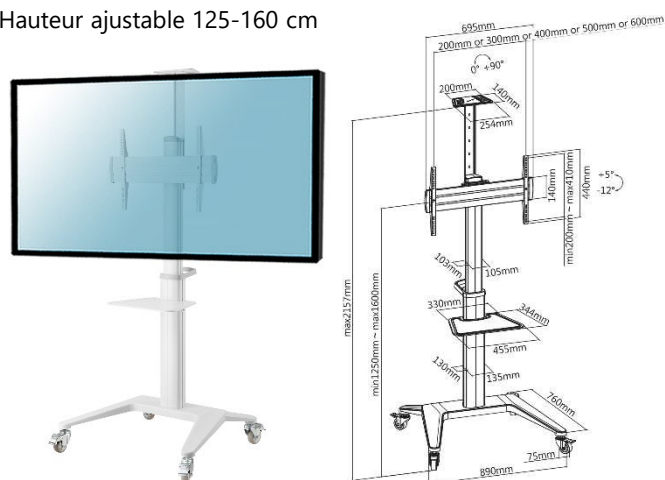

SUPPORTS TV SUR PIED

Support sur pied à roulettes

kimex

030-2020 Support mobile 37"-75"

Hauteur réglable 120-180 cm

030-2030 Support mobile 37"-70"

Hauteur réglable 120-160 cm
Avec tablette caméra + étagère
Mode paysage ou portrait

030-1600 Support mobile 32"-55"

Hauteur ajustable 73-120 cm

030-1204 Support mobile pour écran Visioconférence 37"-70"

Hauteur ajustable 125-160 cm

CARACTÉRISTIQUES TECHNIQUES

Référence	030-2020	030-2030	030-1600	030-1204
Taille écran	37"-75"	37"-70"	32"-55"	37"-70"
Poids maxi écran	40 kg	50 kg	40 kg	70 kg
Compatibilité VESA (mm)	200x200 min, 600x400 max	200x200 min, 600x400 max	75x75 min, 400x400 max	75x75 min, 600x400 max
Hauteur écran	120 - 180 cm	120 - 160 cm	73 - 120 cm	125 - 160 cm
Inclinaison (haut-bas)	Non	+5°/-12°	Jusqu'à + 45°	+5°/-12°
Rotation (gauche-droite)	Non	Non	Non	Non
Pivot (horizontalité)	180°	+/- 90°	Non	+/- 90°
Roulettes	Oui	Oui	Oui	Oui
Etagère / tablette caméra	Oui (verre 6 mm)	Oui	Oui	Oui
Passage des câbles	Oui	Oui	Oui	Oui
Couleur	■ ■	■ ■	■ ■	□
Matériau de fabrication	Acier, aluminium, verre	Acier	Acier, aluminium, verre	Aluminium, acier, plastique
Poids du produit seul (kg)	20	21	18	24
Poids avec emballage (kg)	23,1	24	23	26,7
Dimensions du produit (cm)	80 x 50 x 200	83 x 70 x 207	80 x 50 x 140 cm	89 x 76 x 215,7
Dimensions de l'emballage (cm)	114 x 58 x 16	115 x 55 x 26	87 x 59 x 16	89,5 x 59,5 x 26,5