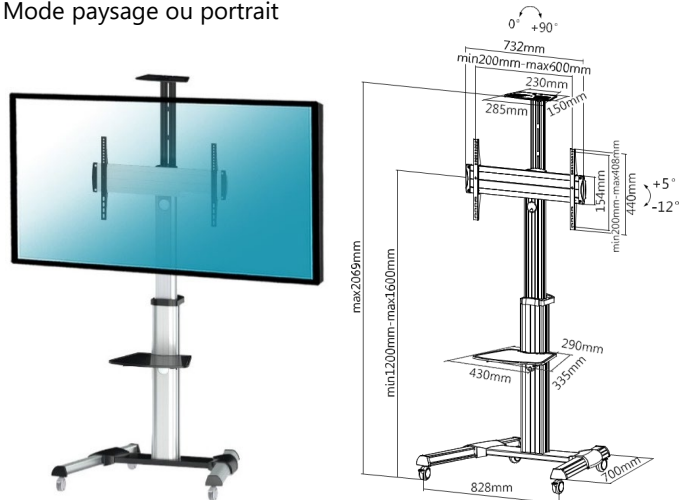

SUPPORTS TV SUR PIED

Support sur pied à roulettes

kimex

030-2020 Support mobile 37"-75"

Hauteur réglable 120-180 cm

030-2030 Support mobile 37"-70"

Hauteur réglable 120-160 cm
Avec tablette caméra + étagère
Mode paysage ou portrait

030-1600 Support mobile 32"-55"

Hauteur ajustable 73-120 cm

030-1204 Support mobile pour écran Visioconférence 37"-70"

Hauteur ajustable 125-160 cm

CARACTÉRISTIQUES TECHNIQUES

Référence	030-2020	030-2030	030-1600	030-1204
Taille écran	37"-75"	37"-70"	32"-55"	37"-70"
Poids maxi écran	40 kg	50 kg	40 kg	70 kg
Compatibilité VESA (mm)	200x200 min, 600x400 max	200x200 min, 600x400 max	75x75 min, 400x400 max	75x75 min, 600x400 max
Hauteur écran	120 - 180 cm	120 - 160 cm	73 - 120 cm	125 - 160 cm
Inclinaison (haut-bas)	Non	+5°/-12°	Jusqu'à + 45°	+5°/-12°
Rotation (gauche-droite)	Non	Non	Non	Non
Pivot (horizontalité)	180°	+/- 90°	Non	+/- 90°
Roulettes	Oui	Oui	Oui	Oui
Etagère / tablette caméra	Oui (verre 6 mm)	Oui	Oui	Oui
Passage des câbles	Oui	Oui	Oui	Oui
Couleur	■ ■	■ ■	■ ■	□
Matériau de fabrication	Acier, aluminium, verre	Acier	Acier, aluminium, verre	Aluminium, acier, plastique
Poids du produit seul (kg)	20	21	18	24
Poids avec emballage (kg)	23,1	24	23	26,7
Dimensions du produit (cm)	80 x 50 x 200	83 x 70 x 207	80 x 50 x 140 cm	89 x 76 x 215,7
Dimensions de l'emballage (cm)	114 x 58 x 16	115 x 55 x 26	87 x 59 x 16	89,5 x 59,5 x 26,5