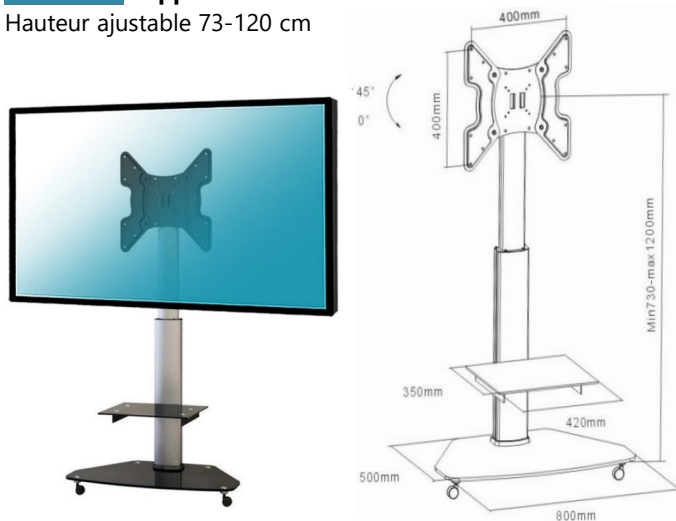

SUPPORTS TV SUR PIED

Support sur pied à roulettes

kimex

030-2020 Support mobile 37"-75"

Hauteur réglable 120-180 cm

030-2030 Support mobile 37"-70"

Hauteur réglable 120-160 cm
Avec tablette caméra + étagère
Mode paysage ou portrait

030-1600 Support mobile 32"-55"

Hauteur ajustable 73-120 cm

030-1204 Support mobile pour écran Visioconférence 37"-70"

Hauteur ajustable 125-160 cm

CARACTÉRISTIQUES TECHNIQUES

Référence	030-2020	030-2030	030-1600	030-1204
Taille écran	37"-75"	37"-70"	32"-55"	37"-70"
Poids maxi écran	40 kg	50 kg	40 kg	70 kg
Compatibilité VESA (mm)	200x200 min, 600x400 max	200x200 min, 600x400 max	75x75 min, 400x400 max	75x75 min, 600x400 max
Hauteur écran	120 - 180 cm	120 - 160 cm	73 - 120 cm	125 - 160 cm
Inclinaison (haut-bas)	Non	+5°/-12°	Jusqu'à + 45°	+5°/-12°
Rotation (gauche-droite)	Non	Non	Non	Non
Pivot (horizontalité)	180°	+/- 90°	Non	+/- 90°
Roulettes	Oui	Oui	Oui	Oui
Etagère / tablette caméra	Oui (verre 6 mm)	Oui	Oui	Oui
Passage des câbles	Oui	Oui	Oui	Oui
Couleur	■ ■	■ ■	■ ■	□
Matériau de fabrication	Acier, aluminium, verre	Acier	Acier, aluminium, verre	Aluminium, acier, plastique
Poids du produit seul (kg)	20	21	18	24
Poids avec emballage (kg)	23,1	24	23	26,7
Dimensions du produit (cm)	80 x 50 x 200	83 x 70 x 207	80 x 50 x 140 cm	89 x 76 x 215,7
Dimensions de l'emballage (cm)	114 x 58 x 16	115 x 55 x 26	87 x 59 x 16	89,5 x 59,5 x 26,5