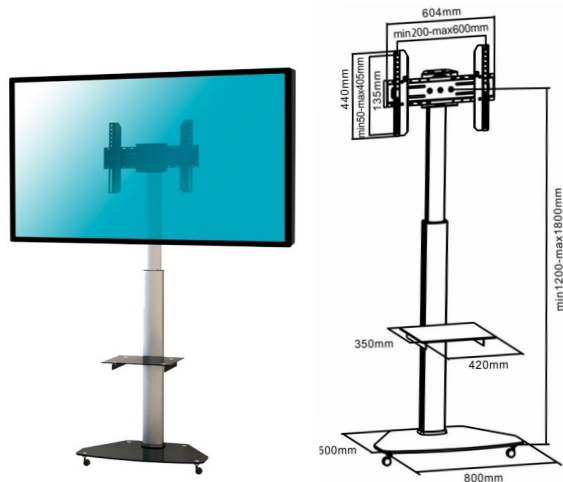

SUPPORTS TV SUR PIED

Support sur pied à roulettes

kimex

030-2020 Support mobile 37"-75"

Hauteur réglable 120-180 cm

030-2030 Support mobile 37"-70"

Hauteur réglable 120-160 cm
Avec tablette caméra + étagère
Mode paysage ou portrait

030-1600 Support mobile 32"-55"

Hauteur ajustable 73-120 cm

030-1204 Support mobile pour écran Visioconférence 37"-70"

Hauteur ajustable 125-160 cm

CARACTÉRISTIQUES TECHNIQUES

Référence	030-2020	030-2030	030-1600	030-1204
Taille écran	37"-75"	37"-70"	32"-55"	37"-70"
Poids maxi écran	40 kg	50 kg	40 kg	70 kg
Compatibilité VESA (mm)	200x200 min, 600x400 max	200x200 min, 600x400 max	75x75 min, 400x400 max	75x75 min, 600x400 max
Hauteur écran	120 - 180 cm	120 - 160 cm	73 - 120 cm	125 - 160 cm
Inclinaison (haut-bas)	Non	+5°/-12°	Jusqu'à + 45°	+5°/-12°
Rotation (gauche-droite)	Non	Non	Non	Non
Pivot (horizontalité)	180°	+/- 90°	Non	+/- 90°
Roulettes	Oui	Oui	Oui	Oui
Etagère / tablette caméra	Oui (verre 6 mm)	Oui	Oui	Oui
Passage des câbles	Oui	Oui	Oui	Oui
Couleur	■ ■	■ ■	■ ■	□
Matériau de fabrication	Acier, aluminium, verre	Acier	Acier, aluminium, verre	Aluminium, acier, plastique
Poids du produit seul (kg)	20	21	18	24
Poids avec emballage (kg)	23,1	24	23	26,7
Dimensions du produit (cm)	80 x 50 x 200	83 x 70 x 207	80 x 50 x 140 cm	89 x 76 x 215,7
Dimensions de l'emballage (cm)	114 x 58 x 16	115 x 55 x 26	87 x 59 x 16	89,5 x 59,5 x 26,5