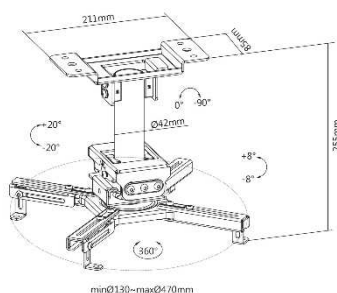

### 052-3001 Support plafond vidéoprojecteur, noir

Hauteur 25 cm

### 052-3011 Support plafond vidéoprojecteur, noir

Hauteur 60 à 90 cm

### 052-3021 Support plafond vidéoprojecteur, noir

Hauteur de 75 à 115 cm

## CARACTÉRISTIQUES TECHNIQUES

Référence	052-3001	052-3011	052-3021
Hauteur	25 cm	60 - 90 cm	75 - 115 cm
Diamètre de fixation	13 - 47 cm	13 - 47 cm	13 - 47 cm
Poids maxi vidéoprojecteur	45 kg	35 kg	35 kg
Support télescopique	Non	Oui	Oui
Inclinaison (haut-bas)	20°	20°	20°
Rotation (gauche-droite)	360°	360°	360°
Système antivol	Non	Non	Non
Montage sur plafond incliné	Oui	Oui	Oui
Passage des câbles	Oui	Oui	Oui
Diamètre tube int/ext	3,8-4,2	3,8-4,2	3,8-4,2
Couleur	■	■	■
Matériau de fabrication	Acier	Acier	Acier
Poids du produit (kg)	2,8	3,8	4
Poids avec emballage (kg)	3,3	4,6	4,9
Dimensions du produit (cm)	25,5 x 47 x 47	90,5 x 47 x 47	114,5 x 47 x 47
Dimensions de l'emballage (cm)	36,5 x 24 x 13,5	59,2 x 26,5 x 10,2	71,7 x 26,5 x 10,2