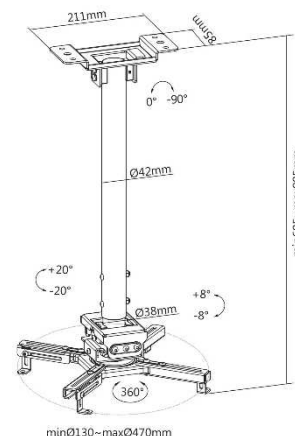

### 052-3001 Support plafond vidéoprojecteur, noir

Hauteur 25 cm

### 052-3011 Support plafond vidéoprojecteur, noir

Hauteur 60 à 90 cm

### 052-3021 Support plafond vidéoprojecteur, noir

Hauteur de 75 à 115 cm

## CARACTÉRISTIQUES TECHNIQUES

Référence	052-3001	052-3011	052-3021
Hauteur	25 cm	60 - 90 cm	75 - 115 cm
Diamètre de fixation	13 - 47 cm	13 - 47 cm	13 - 47 cm
Poids maxi vidéoprojecteur	45 kg	35 kg	35 kg
Support télescopique	Non	Oui	Oui
Inclinaison (haut-bas)	20°	20°	20°
Rotation (gauche-droite)	360°	360°	360°
Système antivol	Non	Non	Non
Montage sur plafond incliné	Oui	Oui	Oui
Passage des câbles	Oui	Oui	Oui
Diamètre tube int/ext	3,8-4,2	3,8-4,2	3,8-4,2
Couleur	■	■	■
Matériau de fabrication	Acier	Acier	Acier
Poids du produit (kg)	2,8	3,8	4
Poids avec emballage (kg)	3,3	4,6	4,9
Dimensions du produit (cm)	25,5 x 47 x 47	90,5 x 47 x 47	114,5 x 47 x 47
Dimensions de l'emballage (cm)	36,5 x 24 x 13,5	59,2 x 26,5 x 10,2	71,7 x 26,5 x 10,2