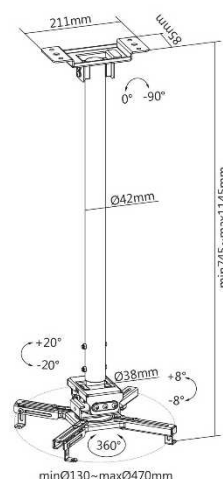

### 052-3001 Support plafond vidéoprojecteur, noir

Hauteur 25 cm

### 052-3011 Support plafond vidéoprojecteur, noir

Hauteur 60 à 90 cm

### 052-3021 Support plafond vidéoprojecteur, noir

Hauteur de 75 à 115 cm

## CARACTÉRISTIQUES TECHNIQUES

Référence	052-3001	052-3011	052-3021
Hauteur	25 cm	60 - 90 cm	75 - 115 cm
Diamètre de fixation	13 - 47 cm	13 - 47 cm	13 - 47 cm
Poids maxi vidéoprojecteur	45 kg	35 kg	35 kg
Support télescopique	Non	Oui	Oui
Inclinaison (haut-bas)	20°	20°	20°
Rotation (gauche-droite)	360°	360°	360°
Système antivol	Non	Non	Non
Montage sur plafond incliné	Oui	Oui	Oui
Passage des câbles	Oui	Oui	Oui
Diamètre tube int/ext	3,8-4,2	3,8-4,2	3,8-4,2
Couleur	■	■	■
Matériau de fabrication	Acier	Acier	Acier
Poids du produit (kg)	2,8	3,8	4
Poids avec emballage (kg)	3,3	4,6	4,9
Dimensions du produit (cm)	25,5 x 47 x 47	90,5 x 47 x 47	114,5 x 47 x 47
Dimensions de l'emballage (cm)	36,5 x 24 x 13,5	59,2 x 26,5 x 10,2	71,7 x 26,5 x 10,2